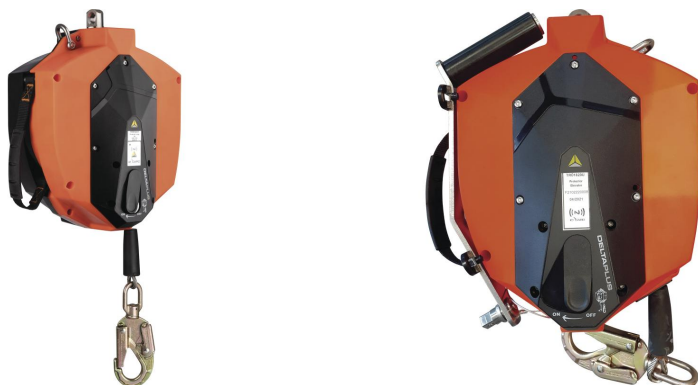

## PROTECTOR ELEVATOR TR01830U

ANTI-QUEDA COM CURSO DE RETORNO AUTOMÁTICO EM CABO COM GUINCHO + 1 CONECTOR - 30 M  
Ref.ª TR01830U\_

### Características produto

Anti-queda com curso de retorno automático em cabo de aço inoxidável Ø 5 mm. Função guincho de salvamento com punho desmontável. Cáster ABS. Sistema de bloqueio por inércia. Dissipador de energia. 1 conector com indicador de rotação e queda, abertura 21 mm.

Cárter: ABS.

Cabo: Aço inoxidável.

**COR**

Preto-Laranja

**TAMANHO**

30 m

Os produtos + - Vantagens utilizador

Indicador de queda

Inspeção visual facilitada

Pega de transporte integrada

Fácil de transportar e posicionar

Testado a 150 kg

Nenhum problema relacionado com o peso das ferramentas transportadas ou outro

Sistema de travagem pantenteado